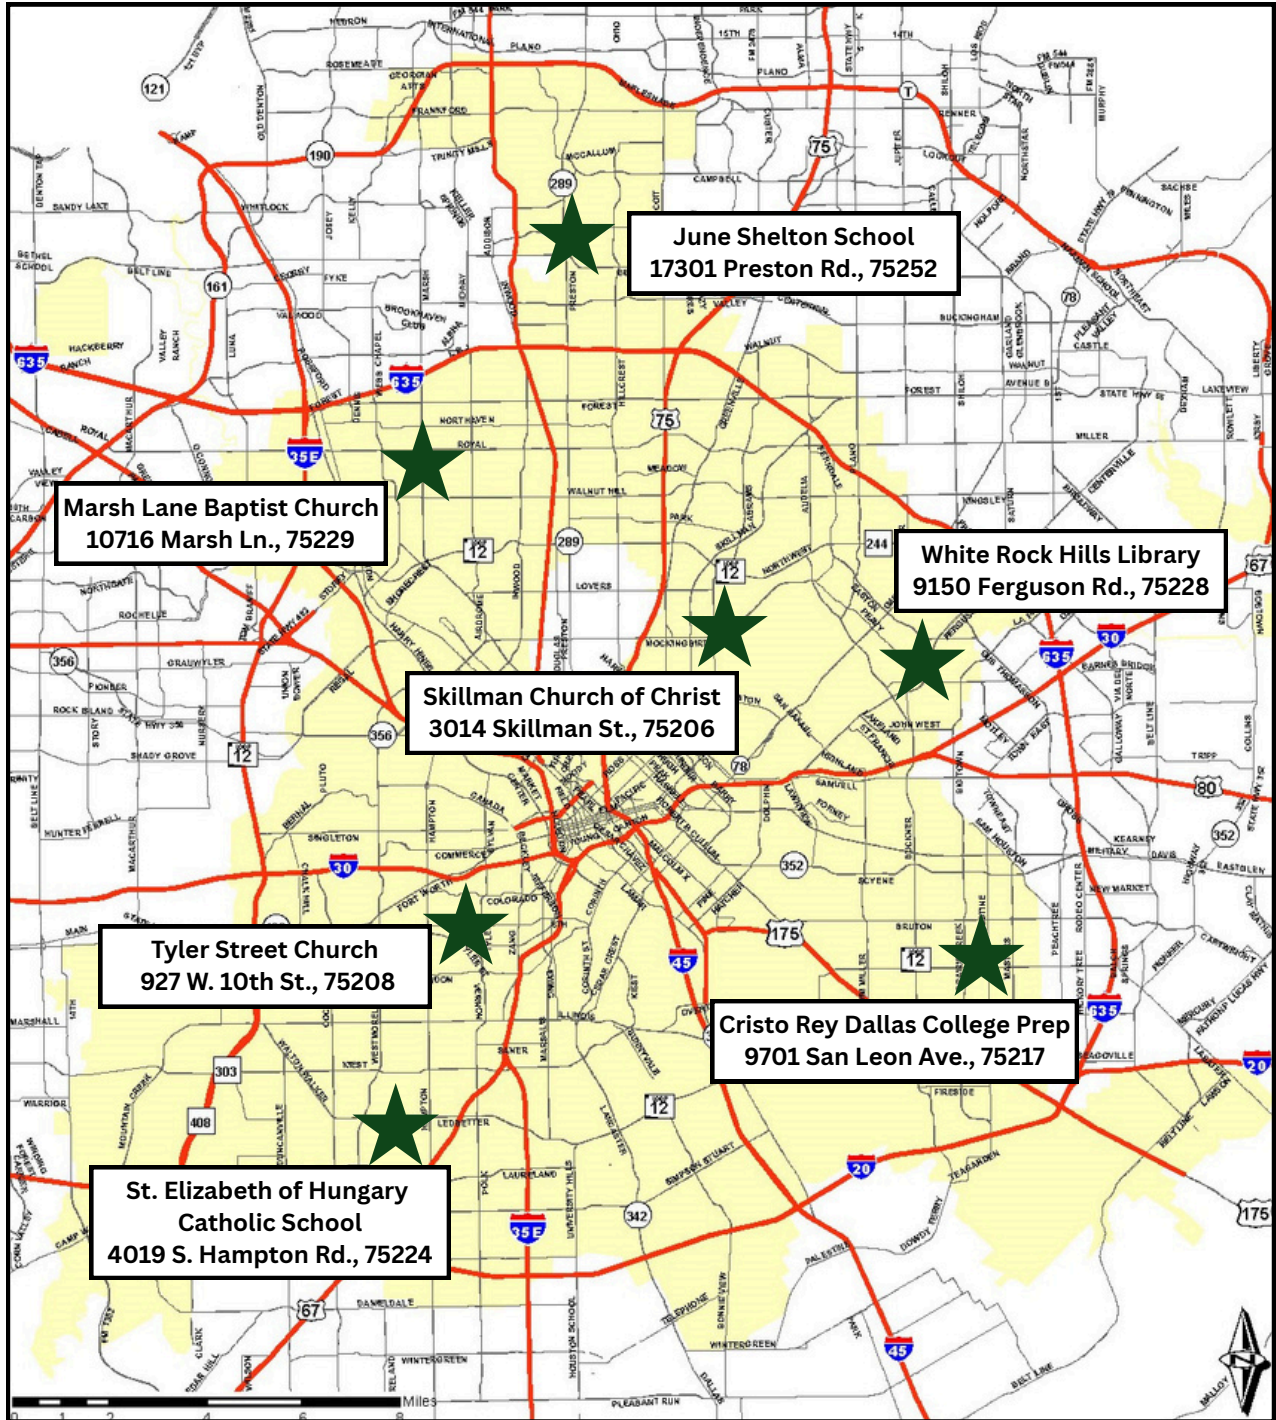

TREE PICK-UP LOCATIONS

LUGARES DE DISTRIBUCIÓN DE ÁRBOLES

Saturday, November 8, 2025
Sábado, 8 de noviembre de 2025
9 a.m. - 12 p.m.

City of Dallas

dallas water utilities